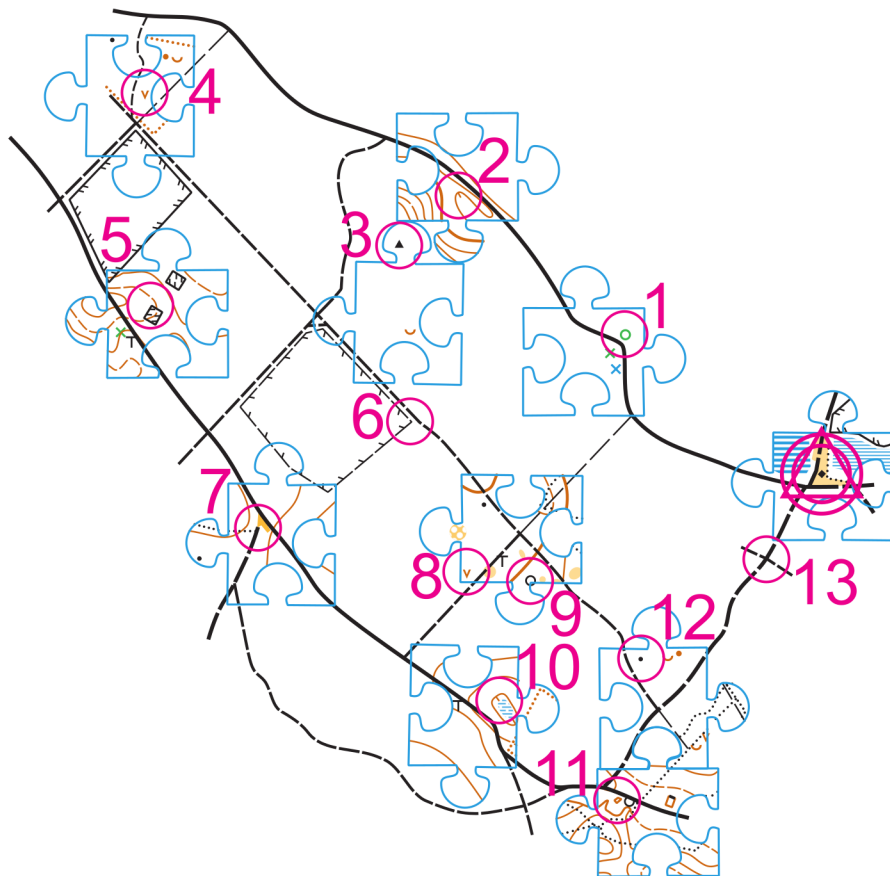

VII Ogólnopolskie Marsze na Orientację "Stary Remol" 4 Runda Pucharu Polski **PUZLOWANIE**

Etap I

Budowniczy: Patrycja Brzuchalska PlnO 648

Długość trasy: 3 300 m

Liczba PK: 13

Limit czasu: 95' + 25'

Drożnia i puzzle znajdują się w planie mapy.
Puzzle uzupełnione zostały o dodatkową treść.