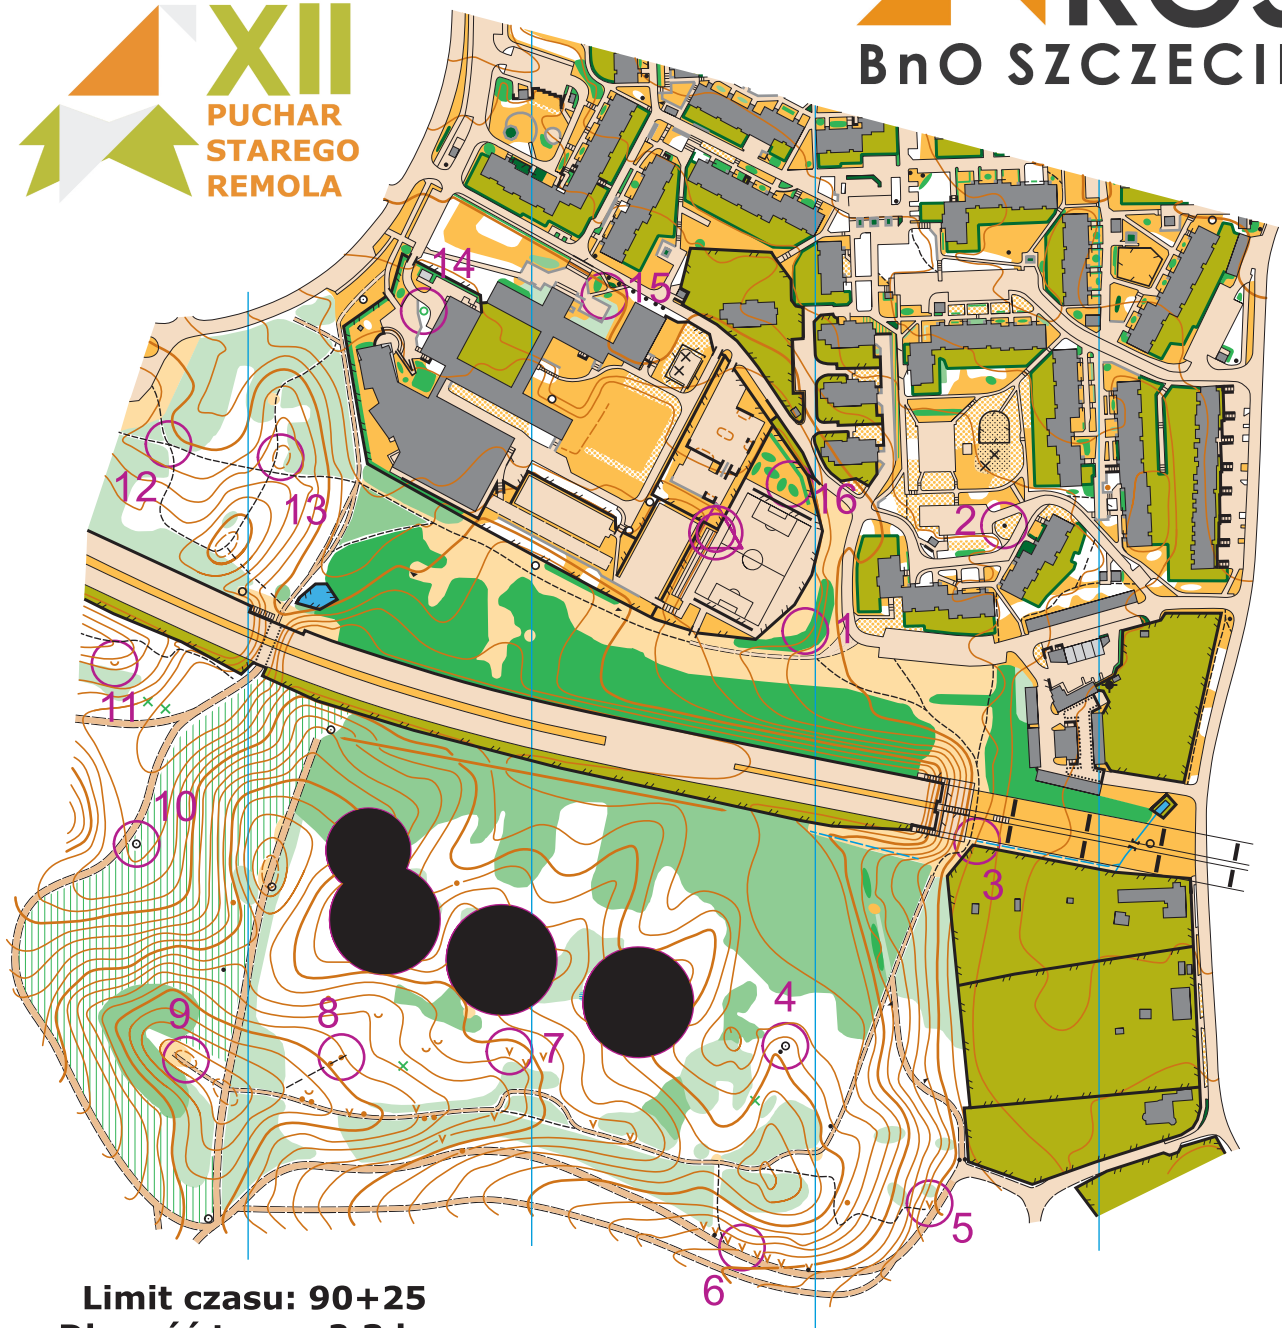

V Runda Pucharu Starego Remola

Szczecin, 14.01.2018r.

Kategoria TP

mapa Osiedle Bukowe: Hubert Świerczyński
budowa etapu: Bartłomiej Mazan PInO 647

KOS
BnO SZCZECIN

Limit czasu: 90+25
Długość trasy: 2,3 km
Ilość PK: 16
Skala mapy: 1:4000
Kolejność potwierżeń: obowiązkowa