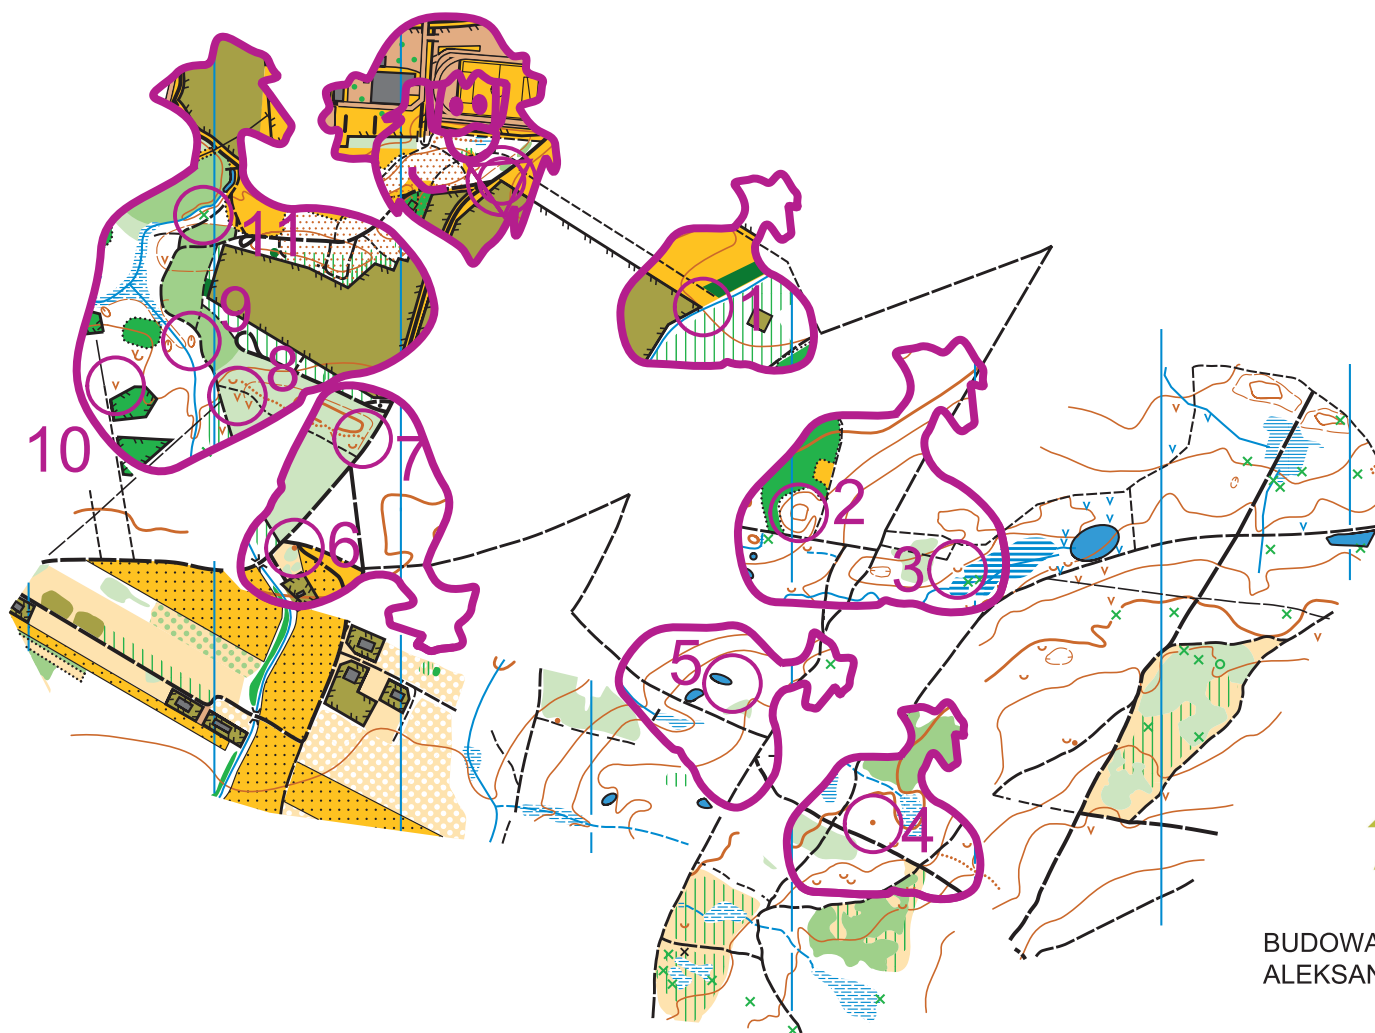

7 RUNDA PUCHARU STAREGO REMOLA

POLICE, 2 GRUDNIA 2018 R.

KATEGORIA: TP/TM

SKALA MAPY: 1:10 000

DŁUGOŚĆ TRASY: 3,3KM

LIMIT CZASU: 100 + 30 MIN

KOLEJNOŚĆ: OBOWIĄZKOWA

KOS
BnO SZCZECIN

XIII
PUCHAR
STAREGO
REMOLA

BUDOWA TRASY:
ALEKSANDRA MAZAN