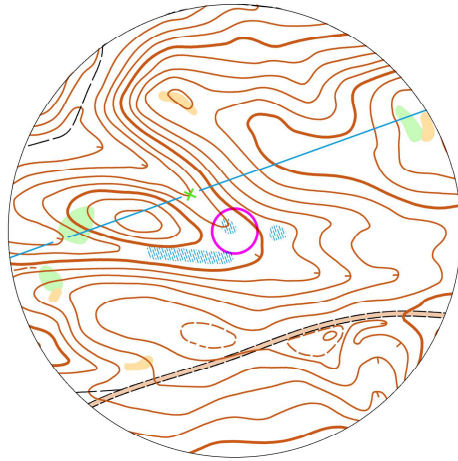

# Cluster 1

Map scale 1 : 4000  
Contour interval 2 m

3 tasks  
6 flags

Limit 90 sec  
Penalty 60 sec  
Warning after 70 sec

1.1 A-F	○				
---------	---	--	--	--	--

**A**  
Alfa

**B**  
Bravo

**C**  
Charlie

**D**  
Delta

**E**  
Echo

**F**  
Foxtrot

1.2 A-F ↘ ☰ □ □ □ □

<del> </del>
<b>1.2</b>

**A**  
Alfa

**B**  
Bravo

**C**  
Charlie

# Cluster 2

Map scale 1 : 4000  
Contour interval 2 m

3 tasks  
6 flags

Limit 90 sec  
Penalty 60 sec  
Warning after 70 sec

2.1 A-F	○			○	
---------	---	--	--	---	--

**A**  
Alfa

**B**  
Bravo

**C**  
Charlie