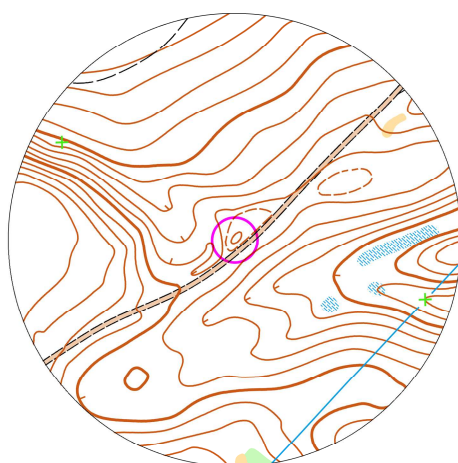

**D**  
Delta

**E**  
Echo

**F**  
Foxtrot

1.3 A-F ☒ □ □ □ □

<b>1.3</b>

**A**  
Alfa

**B**  
Bravo

**C**  
Charlie

**D**  
Delta

**E**  
Echo

**F**  
Foxtrot

# Cluster 2

Map scale 1 : 4000  
Contour interval 2 m

3 tasks  
6 flags

Limit 90 sec  
Penalty 60 sec  
Warning after 70 sec

2.1 A-F	○			○	
---------	---	--	--	---	--

**A**  
Alfa

**B**  
Bravo

**C**  
Charlie