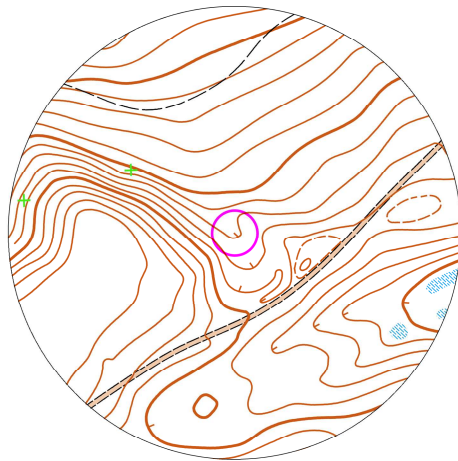

# Cluster 2

Map scale 1 : 4000  
Contour interval 2 m

3 tasks  
6 flags

Limit 90 sec  
Penalty 60 sec  
Warning after 70 sec

2.1 A-F	○			○	
---------	---	--	--	---	--

**A**  
Alfa

**B**  
Bravo

**C**  
Charlie

**D**  
Delta

**E**  
Echo

**F**  
Foxtrot

2.2 A-F | ⤴ | | | | |

2.2

**A**  
Alfa

**B**  
Bravo

**C**  
Charlie

**D**  
Delta

**E**  
Echo

**F**  
Foxtrot

2.3 A-F | ⤴ | | | | |

2.3

**A**  
Alfa

**B**  
Bravo

**C**  
Charlie