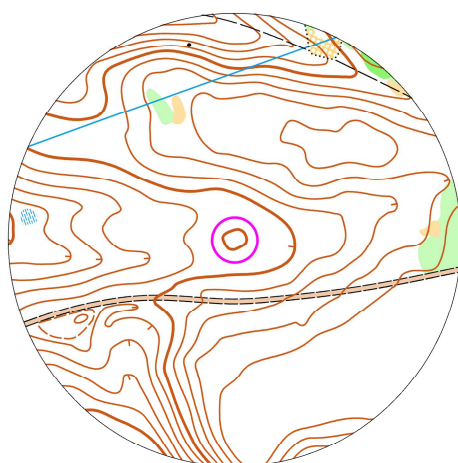

# Cluster 1

Map scale 1 : 4000  
Contour interval 2 m

3 tasks  
6 flags

Limit 90 sec  
Penalty 60 sec  
Warning after 70 sec

1.1 A-F	○				
---------	---	--	--	--	--

**A**  
Alfa

**B**  
Bravo

**C**  
Charlie

**D**  
Delta

**E**  
Echo

**F**  
Foxtrot

1.2 A-F ↘ ☰ □ □ □ □

<del> </del>
<b>1.2</b>

**A**  
Alfa

**B**  
Bravo

**C**  
Charlie