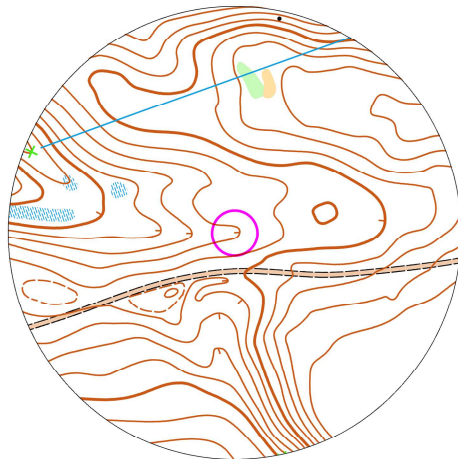

# Cluster 1

Map scale 1 : 4000  
Contour interval 2 m

3 tasks  
6 flags

Limit 90 sec  
Penalty 60 sec  
Warning after 70 sec

1.1 A-F	○				
---------	---	--	--	--	--

**A**  
Alfa

**B**  
Bravo

**C**  
Charlie

**D**  
Delta

**E**  
Echo

**F**  
Foxtrot

1.2 A-F ↘ ☰ □ □ □ □

<del> </del>
<b>1.2</b>

**A**  
Alfa

**B**  
Bravo

**C**  
Charlie

**D**  
Delta

**E**  
Echo

**F**  
Foxtrot

1.3 A-F ☒ □ □ □ □

<b>1.3</b>

**A**  
Alfa

**B**  
Bravo

**C**  
Charlie