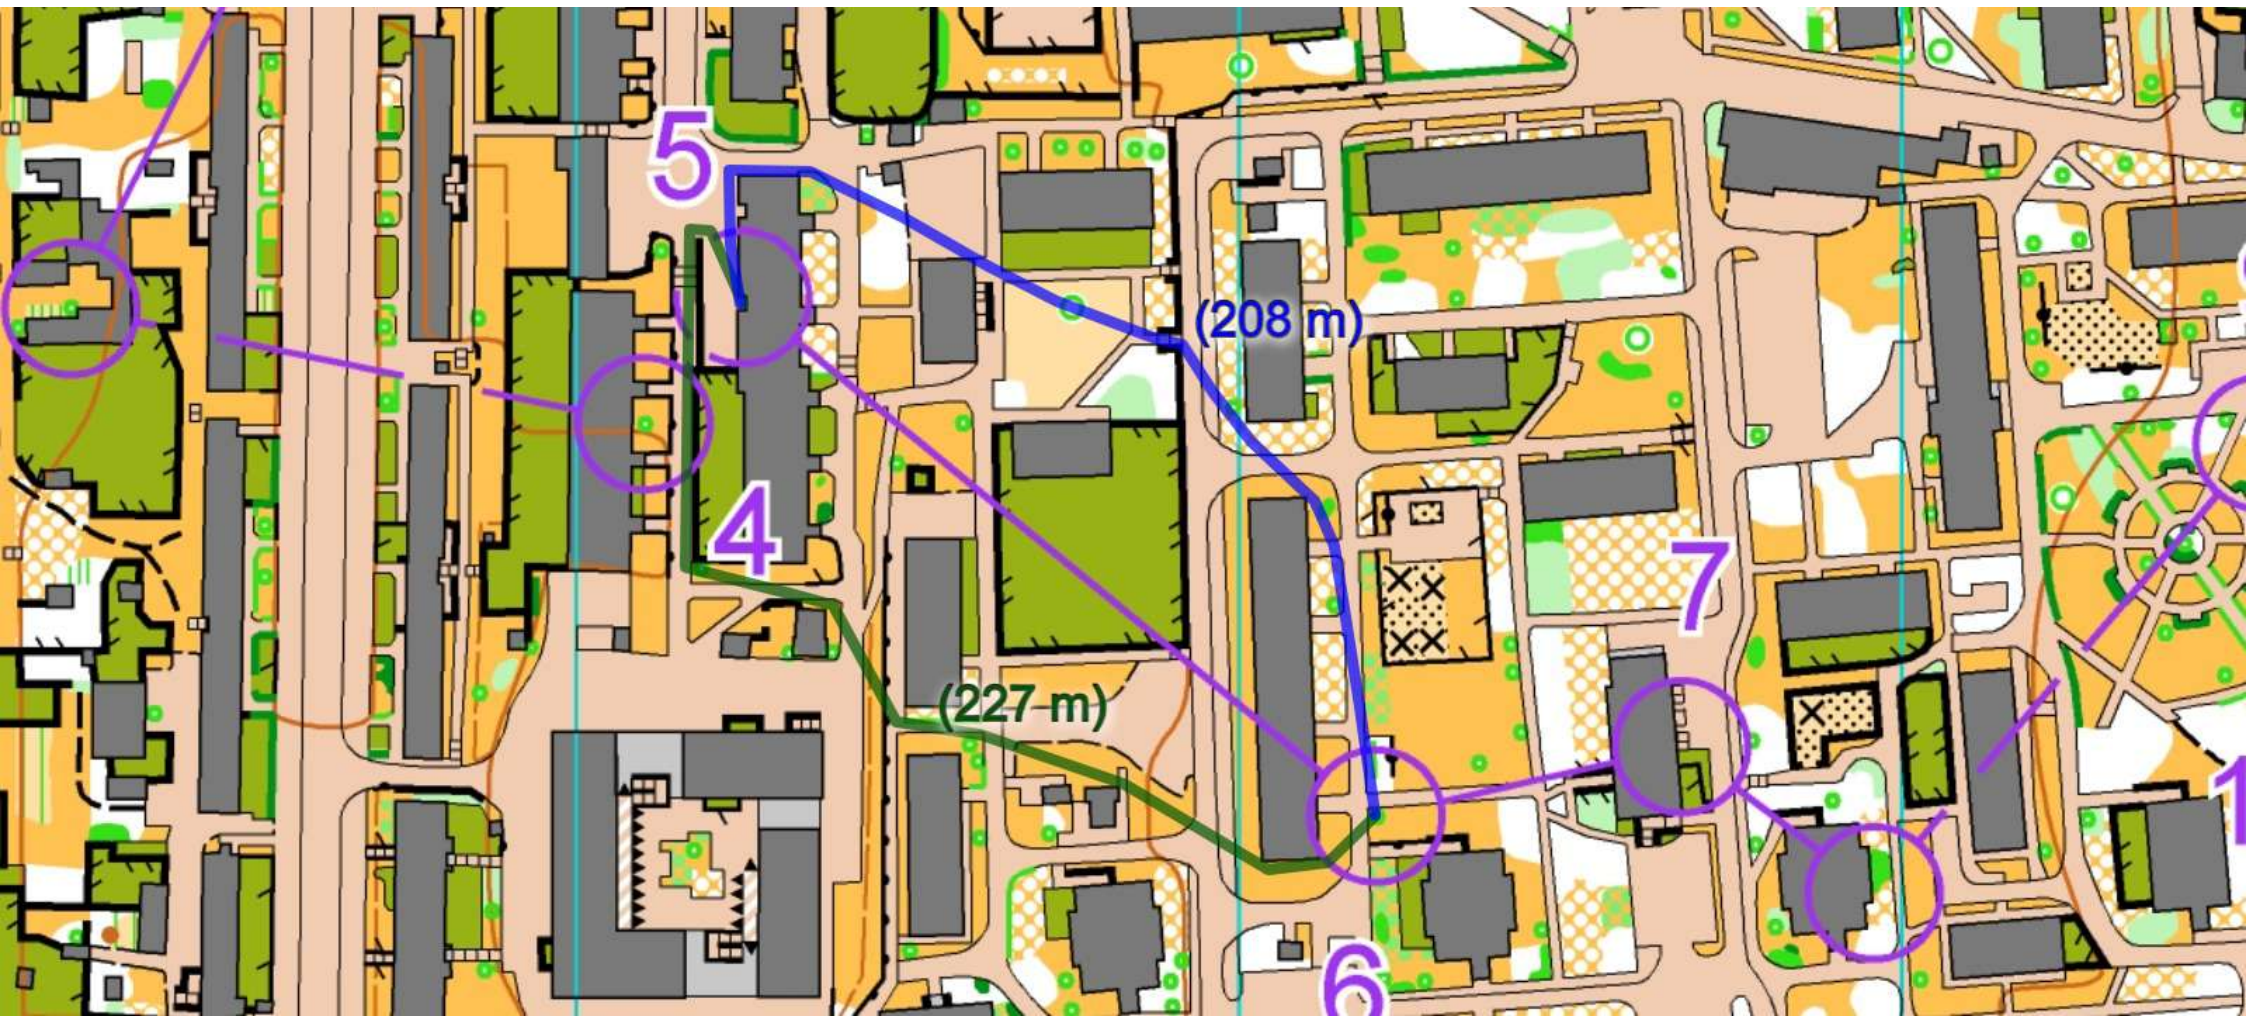

ŚWIERCZEWO
SKALA 1 : 4 000
WARSTWICE

4

6

7
(79 m)

(81 m)

8

9

10

ŚWIERCZEWO
SKALA 1 : 400
WARSTWICE

WARSTWICE CO 2

SWIERCZEWO
SKALA 1 : 4 00
WARSTWICE C

1

(208 m)

3

2

4

(183 m)

S
W