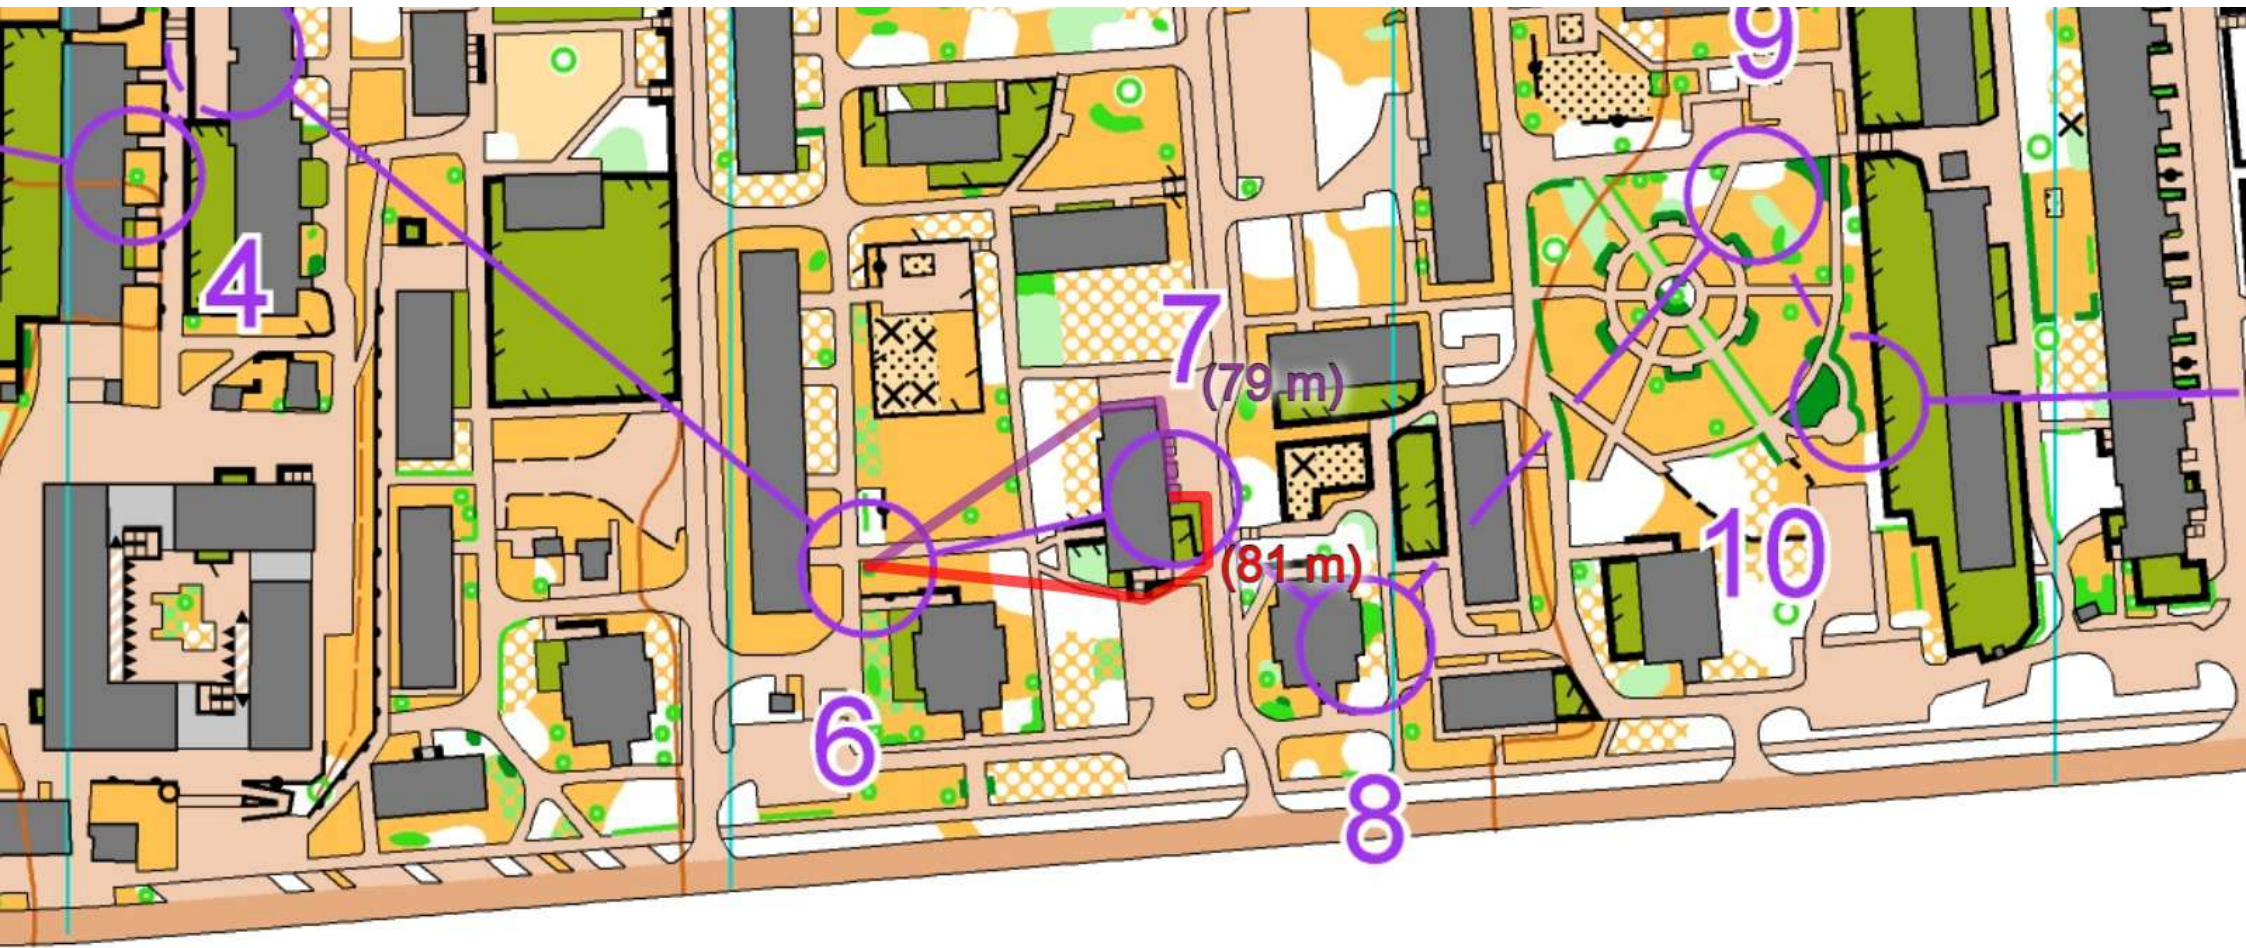

ŚWIERCZEWO
SKALA 1 : 4 000
WARSTWICE

4

6

7
(79 m)

(81 m)

8

9

10

ŚWIERCZEWO
SKALA 1 : 400
WARSTWICE

WARSTWICE CO 2

SWIERCZEWO
SKALA 1 : 4 00
WARSTWICE C

1

(208 m)

3

2

4

(183 m)

S
W