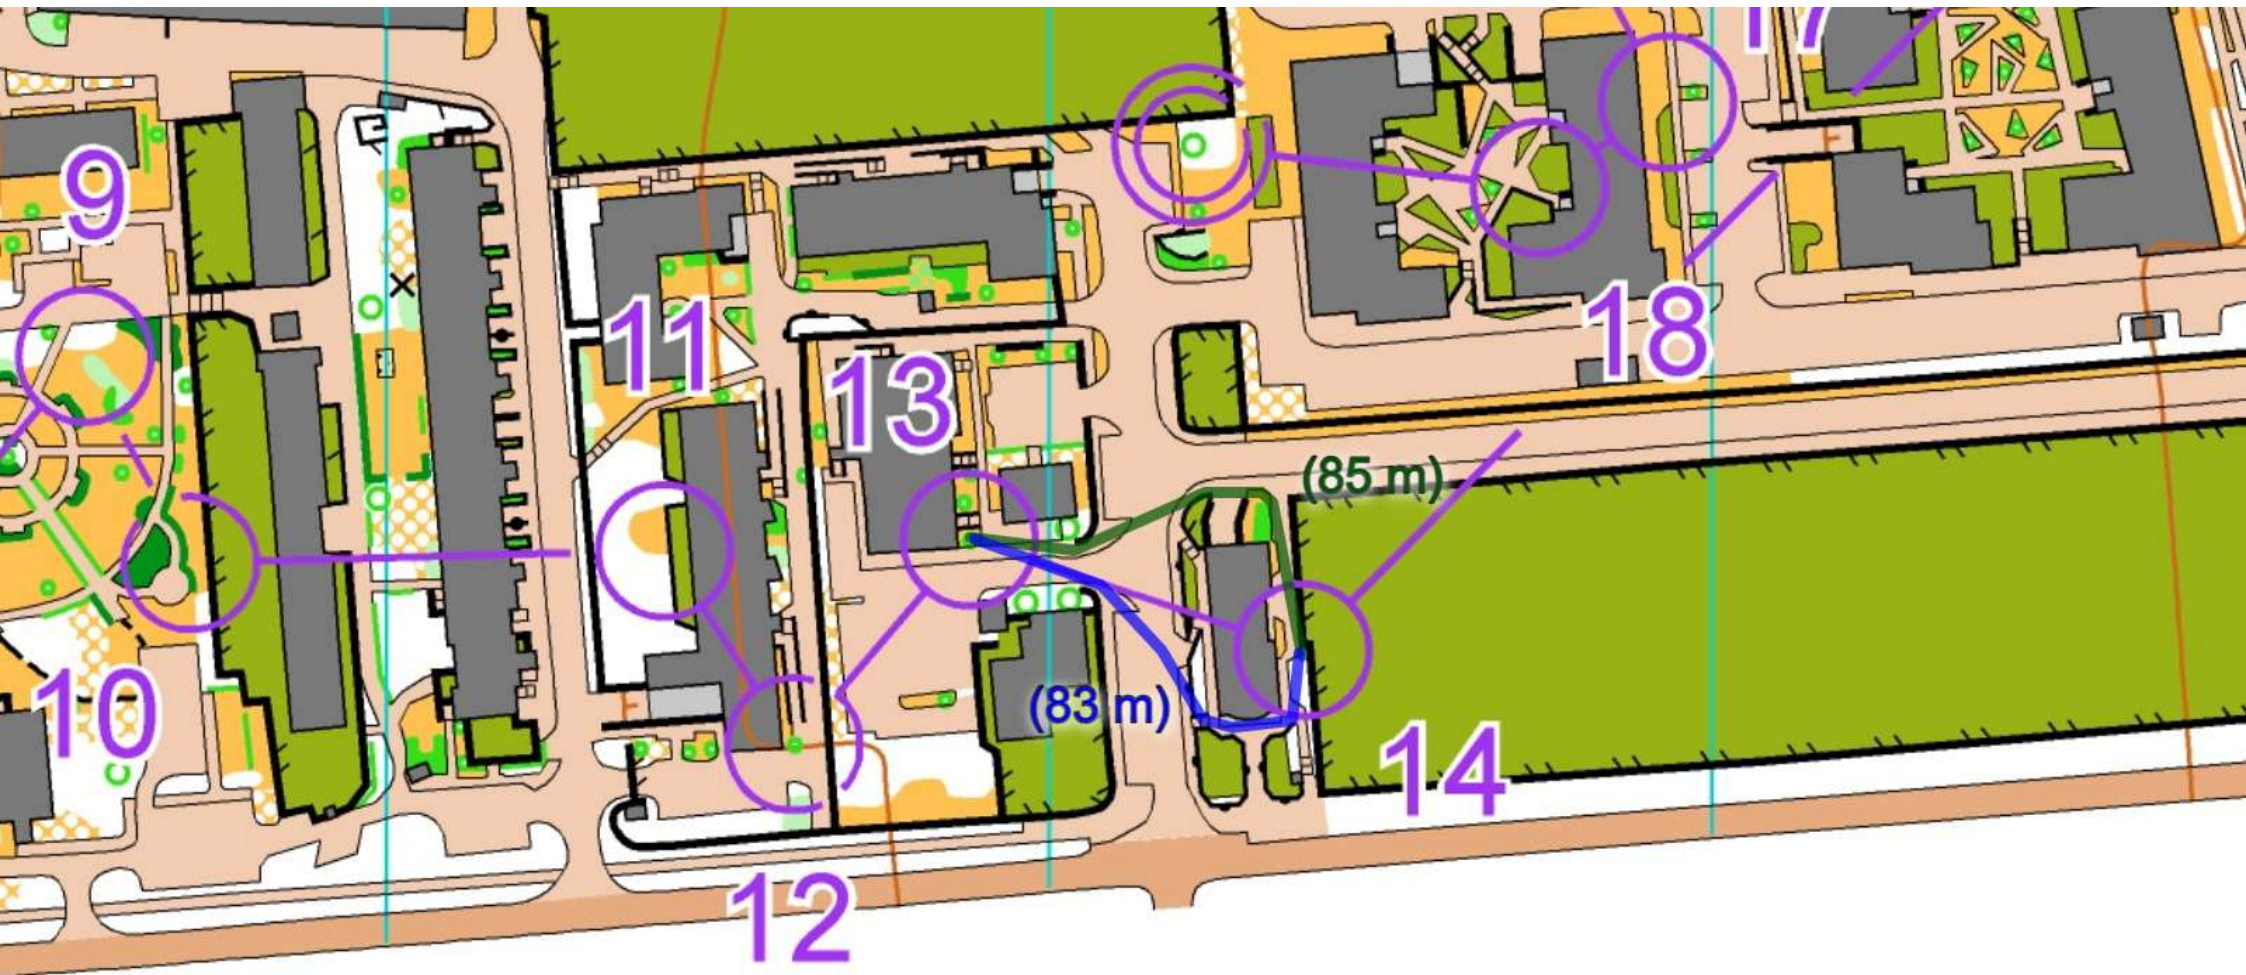

ŚWIERCZEWO
SKALA 1 : 4 000
WARSTWICE

4

6

7
(79 m)

(81 m)

8

9

10

ŚWIERCZEWO
SKALA 1 : 400
WARSTWICE

WARSTWICE CO 2

SWIERCZEWO
SKALA 1 : 4 00
WARSTWICE C

1

(208 m)

3

2

4

(183 m)

S
W