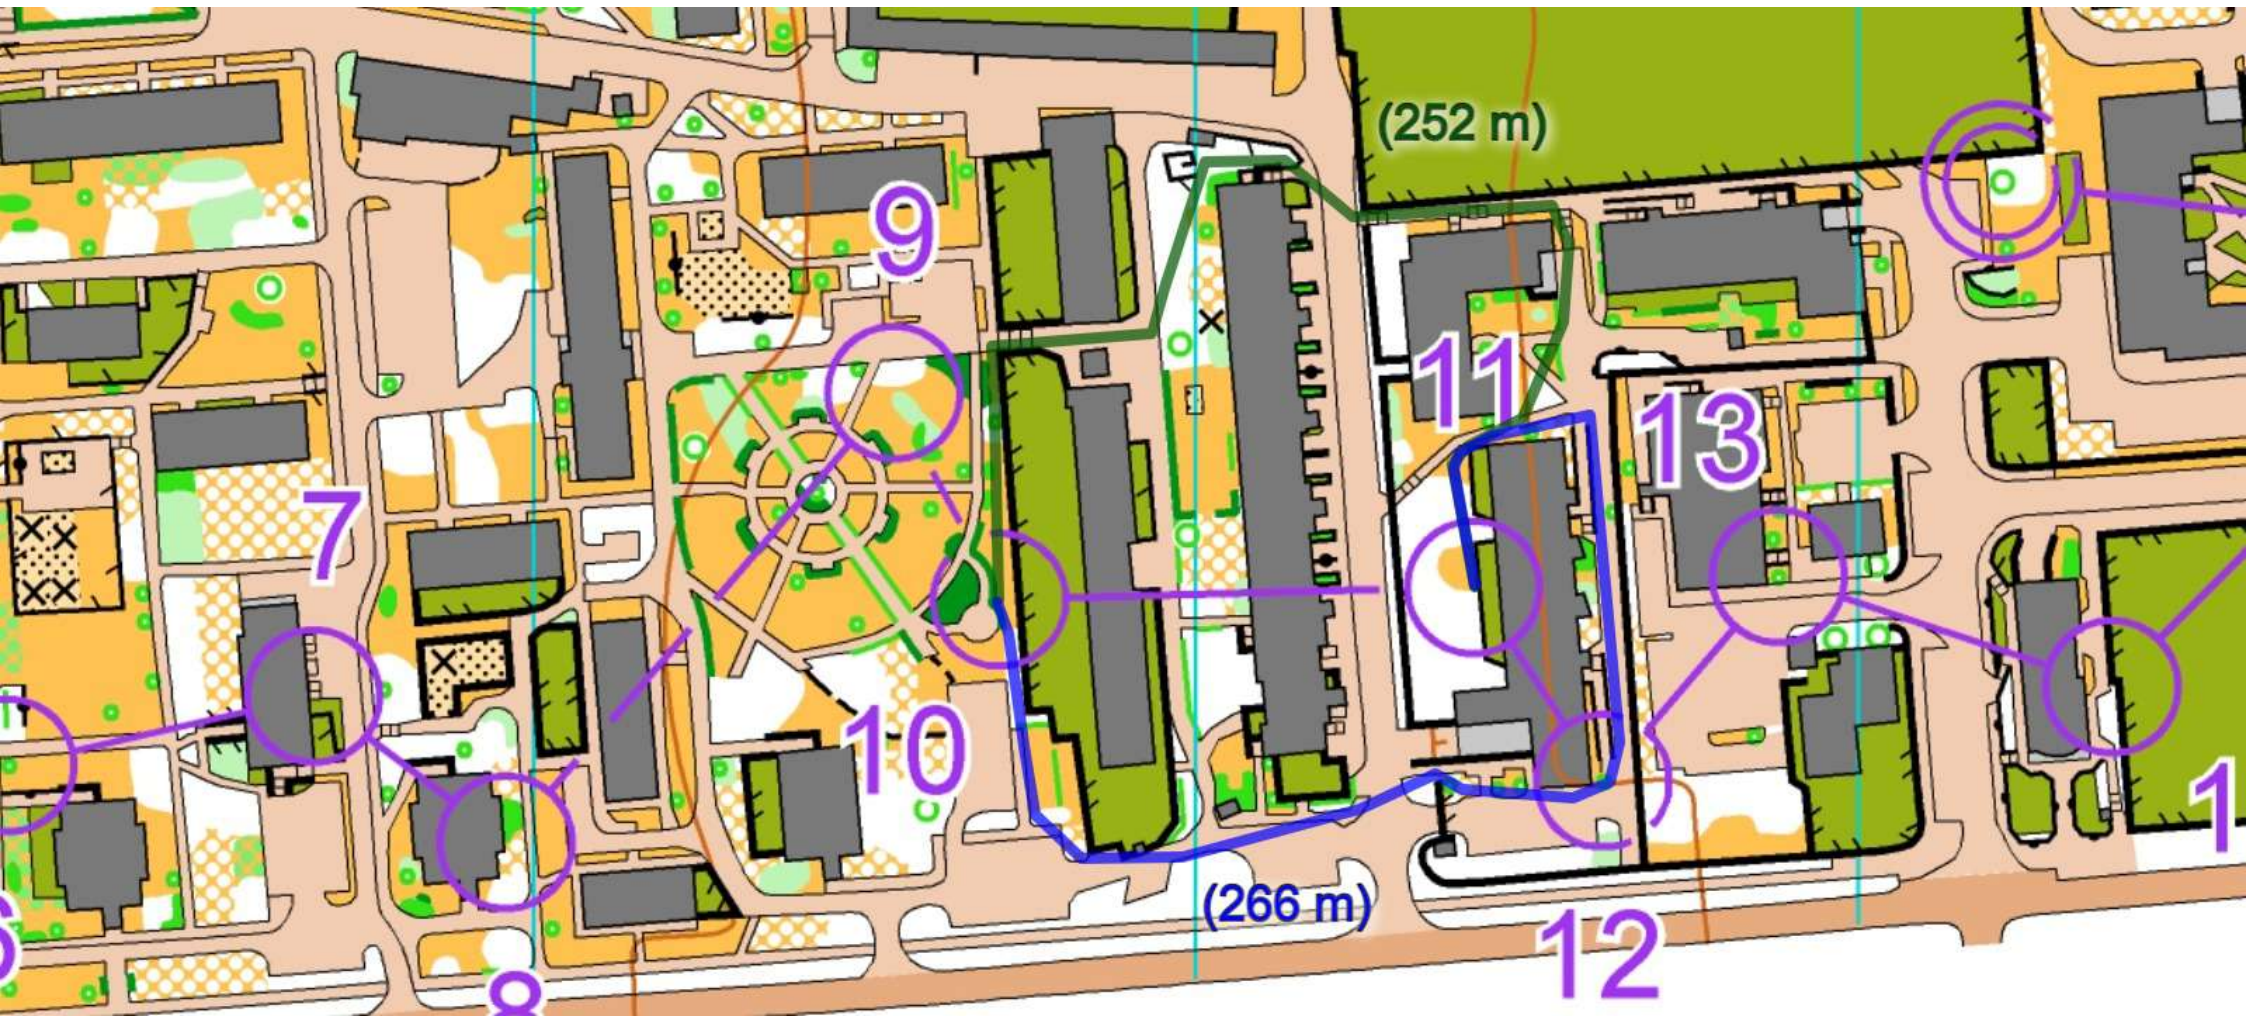

ŚWIERCZEWO
SKALA 1 : 4 000
WARSTWICE

4

6

7
(79 m)

(81 m)

8

9

10

ŚWIERCZEWO
SKALA 1 : 400
WARSTWICE

WARSTWICE CO 2

SWIERCZEWO
SKALA 1 : 4 00
WARSTWICE C

1

(208 m)

3

2

4

(183 m)

S
W