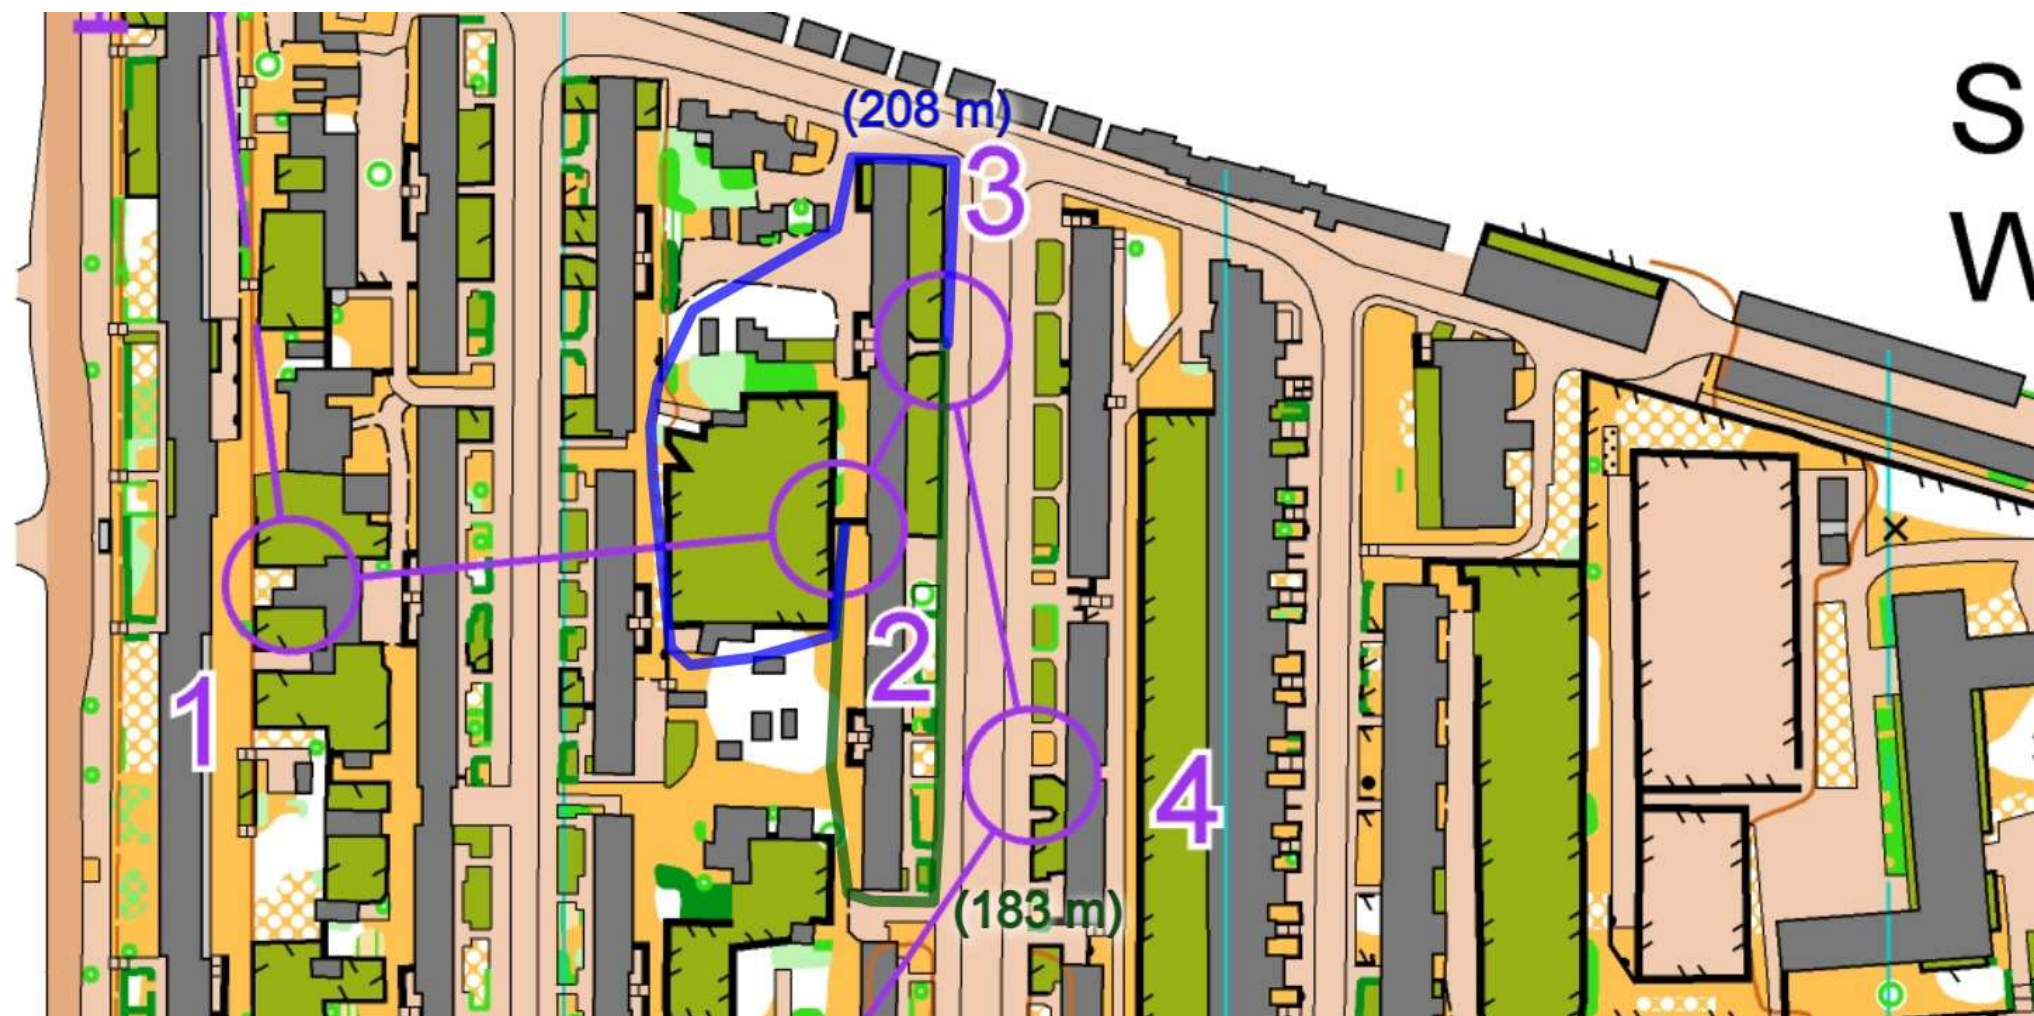

ŚWIERCZEWO
SKALA 1 : 4 000
WARSTWICE

4

6

7
(79 m)

(81 m)

8

9

10

ŚWIERCZEWO
SKALA 1 : 400
WARSTWICE

WARSTWICE CO 2

SWIERCZEWO
SKALA 1 : 4 00
WARSTWICE C

1

(208 m)

3

2

4

(183 m)

S
W