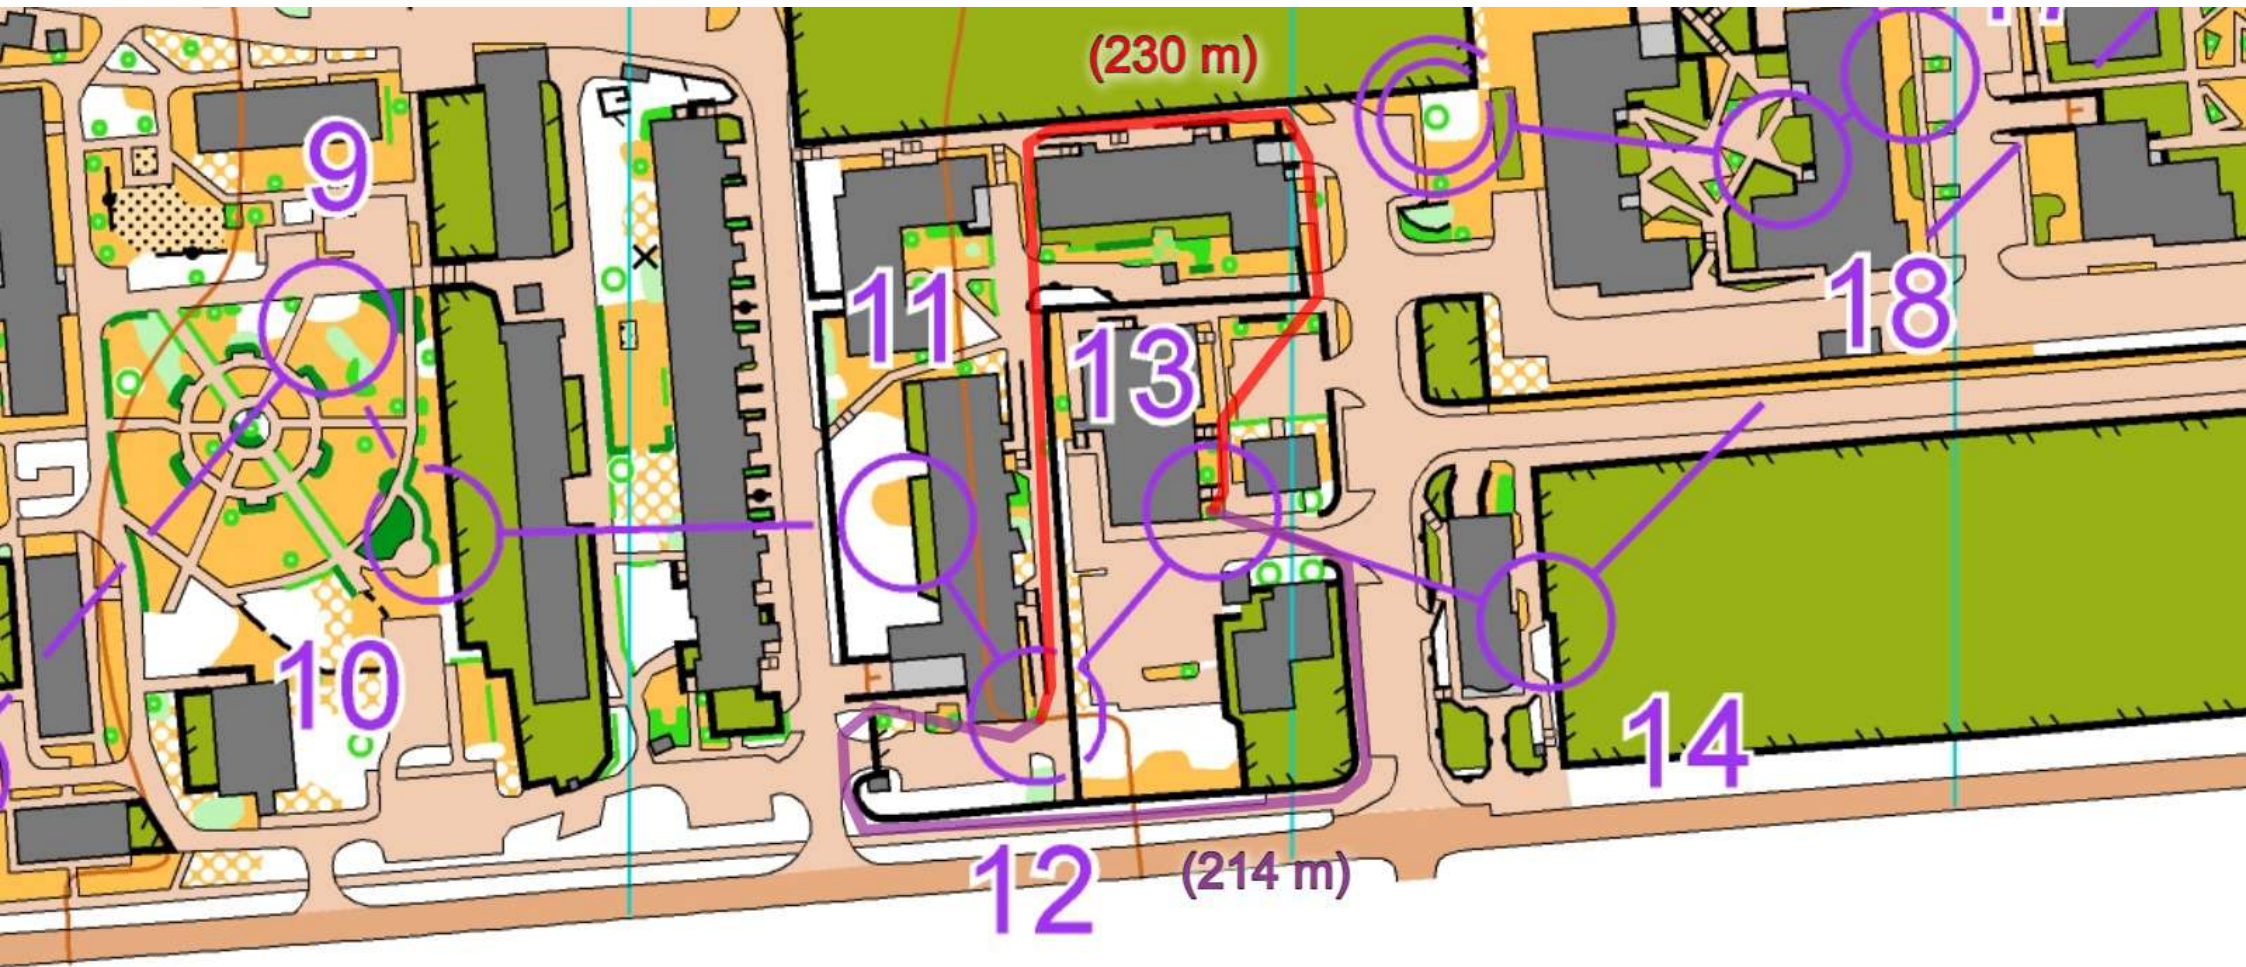

ŚWIERCZEWO
SKALA 1 : 4 000
WARSTWICE

4

6

7
(79 m)

(81 m)

8

9

10

ŚWIERCZEWO
SKALA 1 : 400
WARSTWICE

WARSTWICE CO 2

SWIERCZEWO
SKALA 1 : 4 00
WARSTWICE C

1

(208 m)

3

2

4

(183 m)

S
W