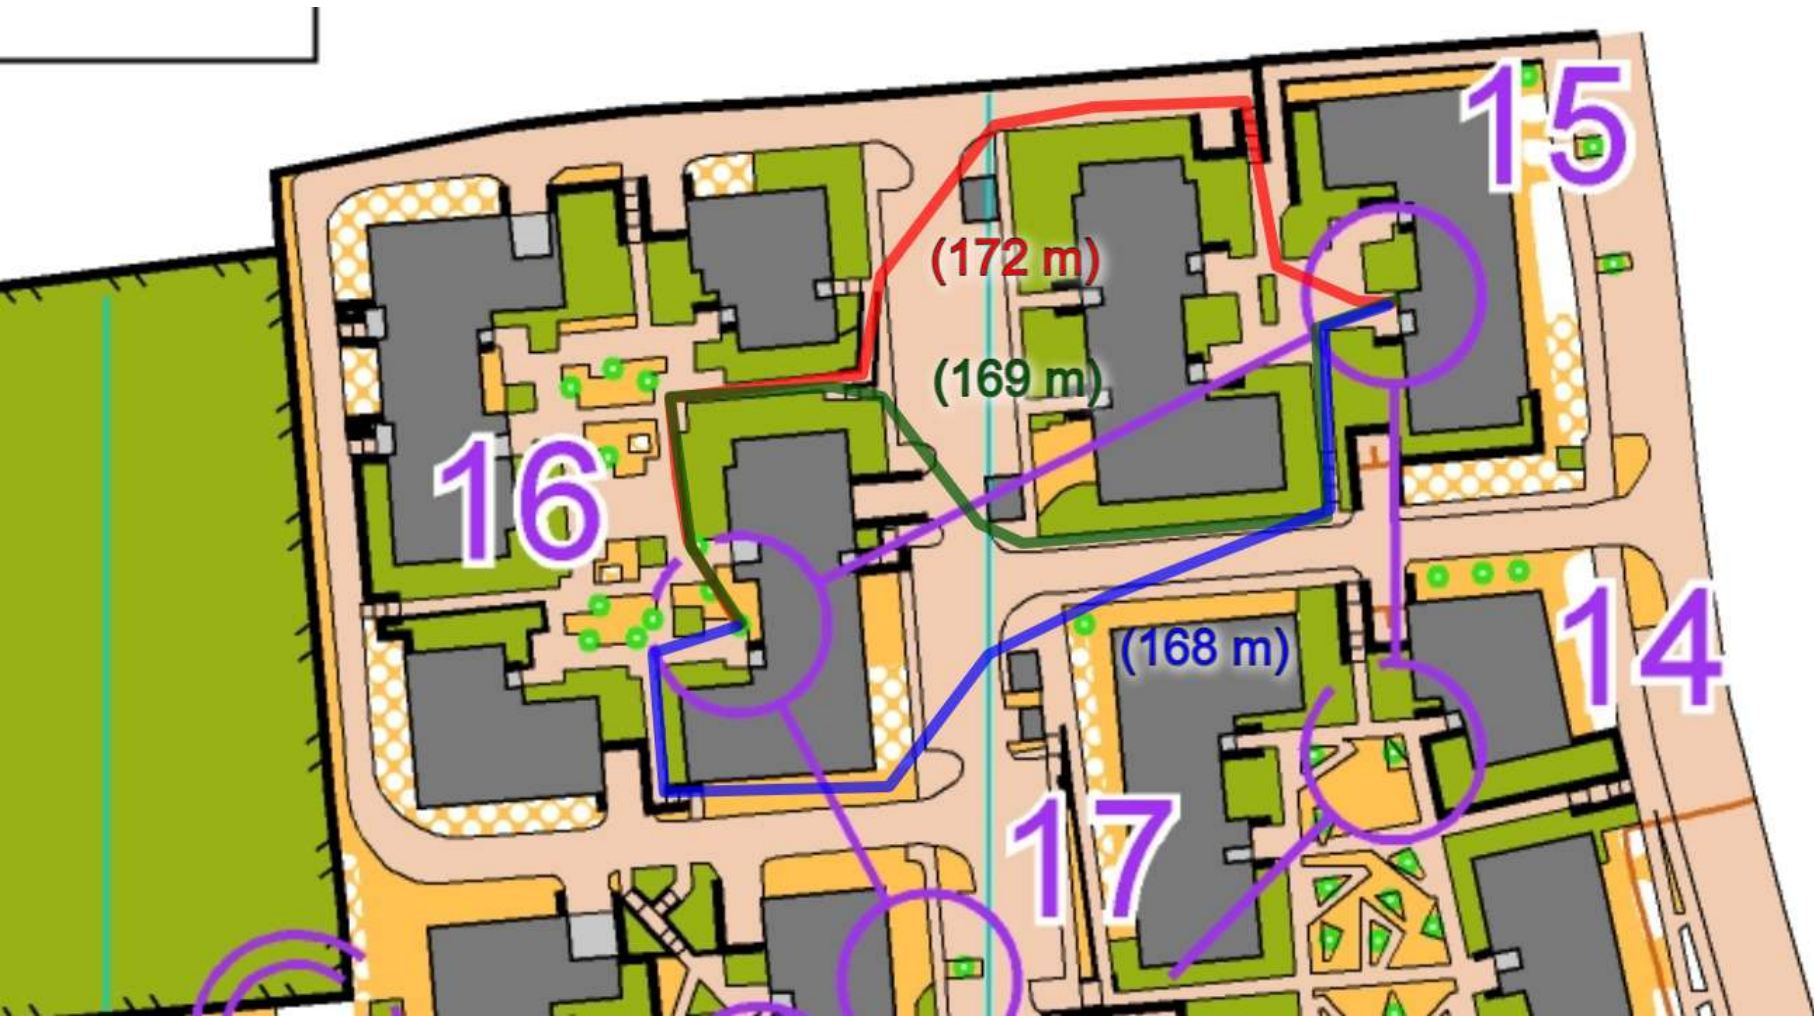

ŚWIERCZEWO
SKALA 1 : 4 000
WARSTWICE

4

6

7
(79 m)

(81 m)

8

9

10

ŚWIERCZEWO
SKALA 1 : 400
WARSTWICE

WARSTWICE CO 2

SWIERCZEWO
SKALA 1 : 4 00
WARSTWICE C

1

(208 m)

3

2

4

(183 m)

S
W