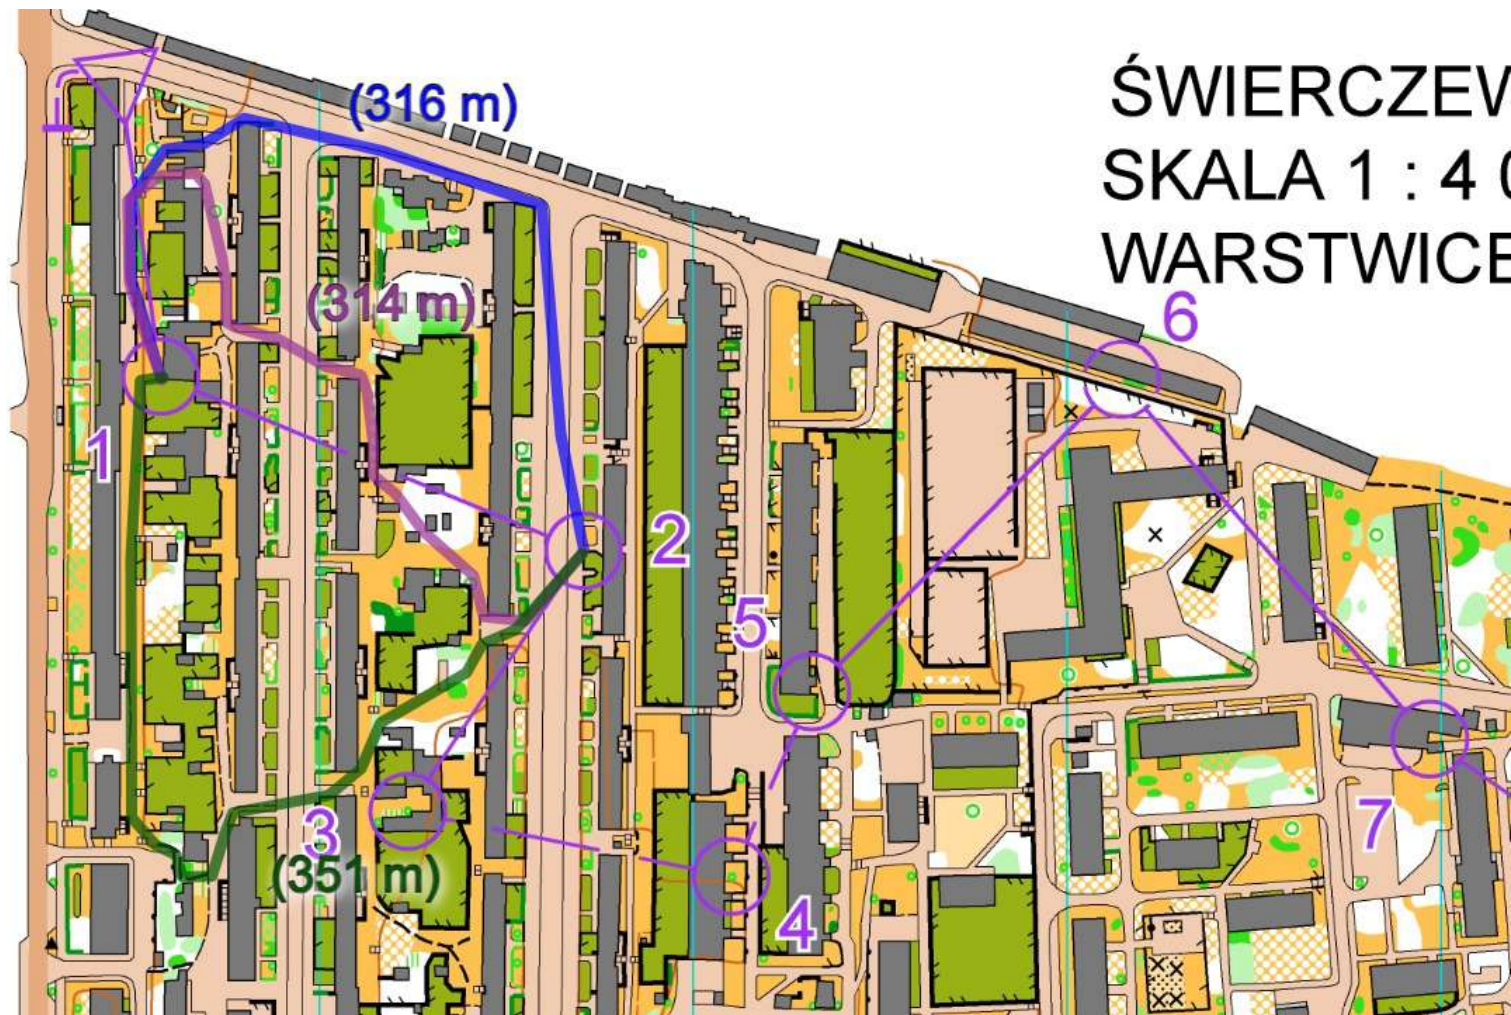

ŚWIERCZEWO
SKALA 1 : 4 000
WARSTWICE

4

6

7
(79 m)

(81 m)

8

9

10

ŚWIERCZEWO
SKALA 1 : 400
WARSTWICE

WARSTWICE CO 2

SWIERCZEWO
SKALA 1 : 4 00
WARSTWICE C

1

(208 m)

3

2

4

(183 m)

S
W