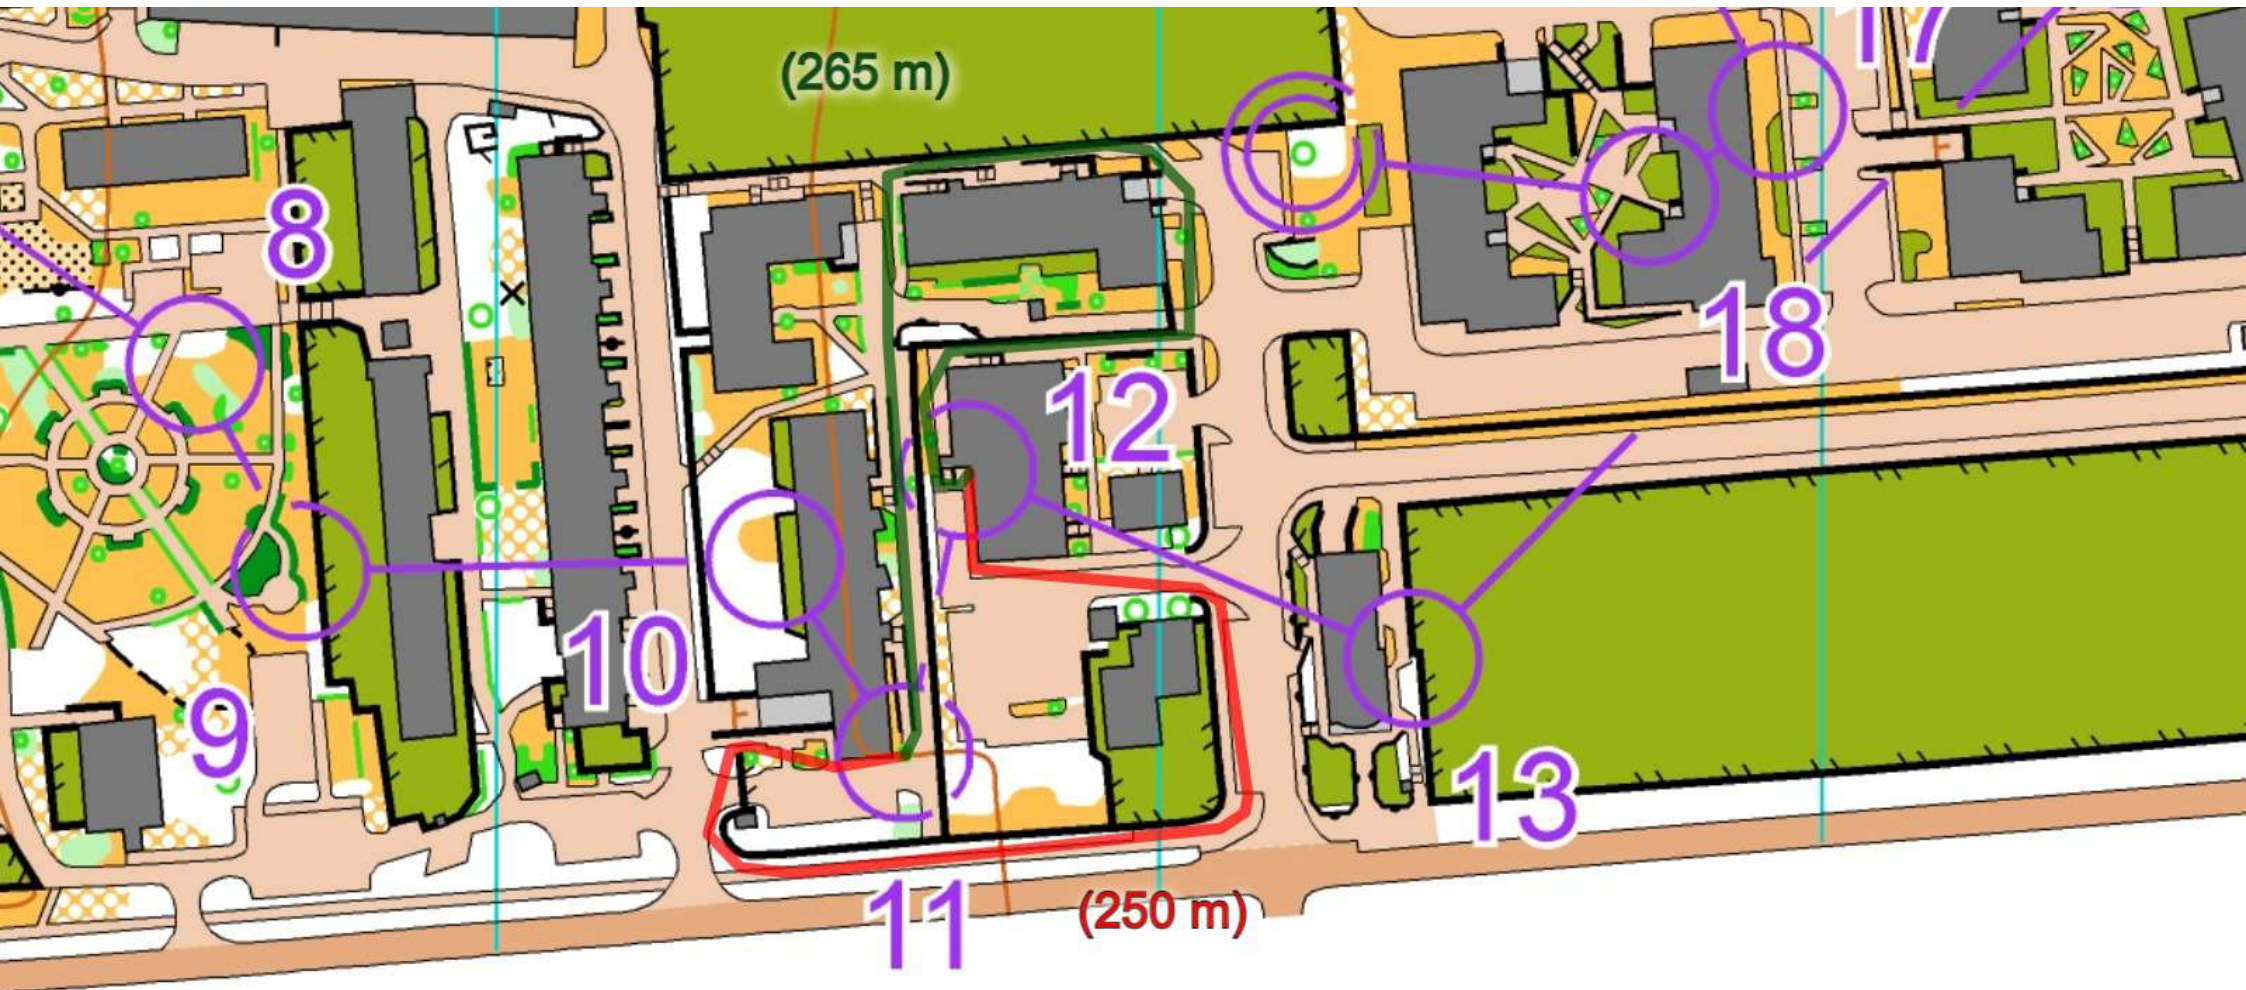

ŚWIERCZEWO
SKALA 1 : 4 000
WARSTWICE

4

6

7
(79 m)

(81 m)

8

9

10

ŚWIERCZEWO
SKALA 1 : 400
WARSTWICE

WARSTWICE CO 2

SWIERCZEWO
SKALA 1 : 4 00
WARSTWICE C

1

(208 m)

3

2

4

(183 m)

S
W