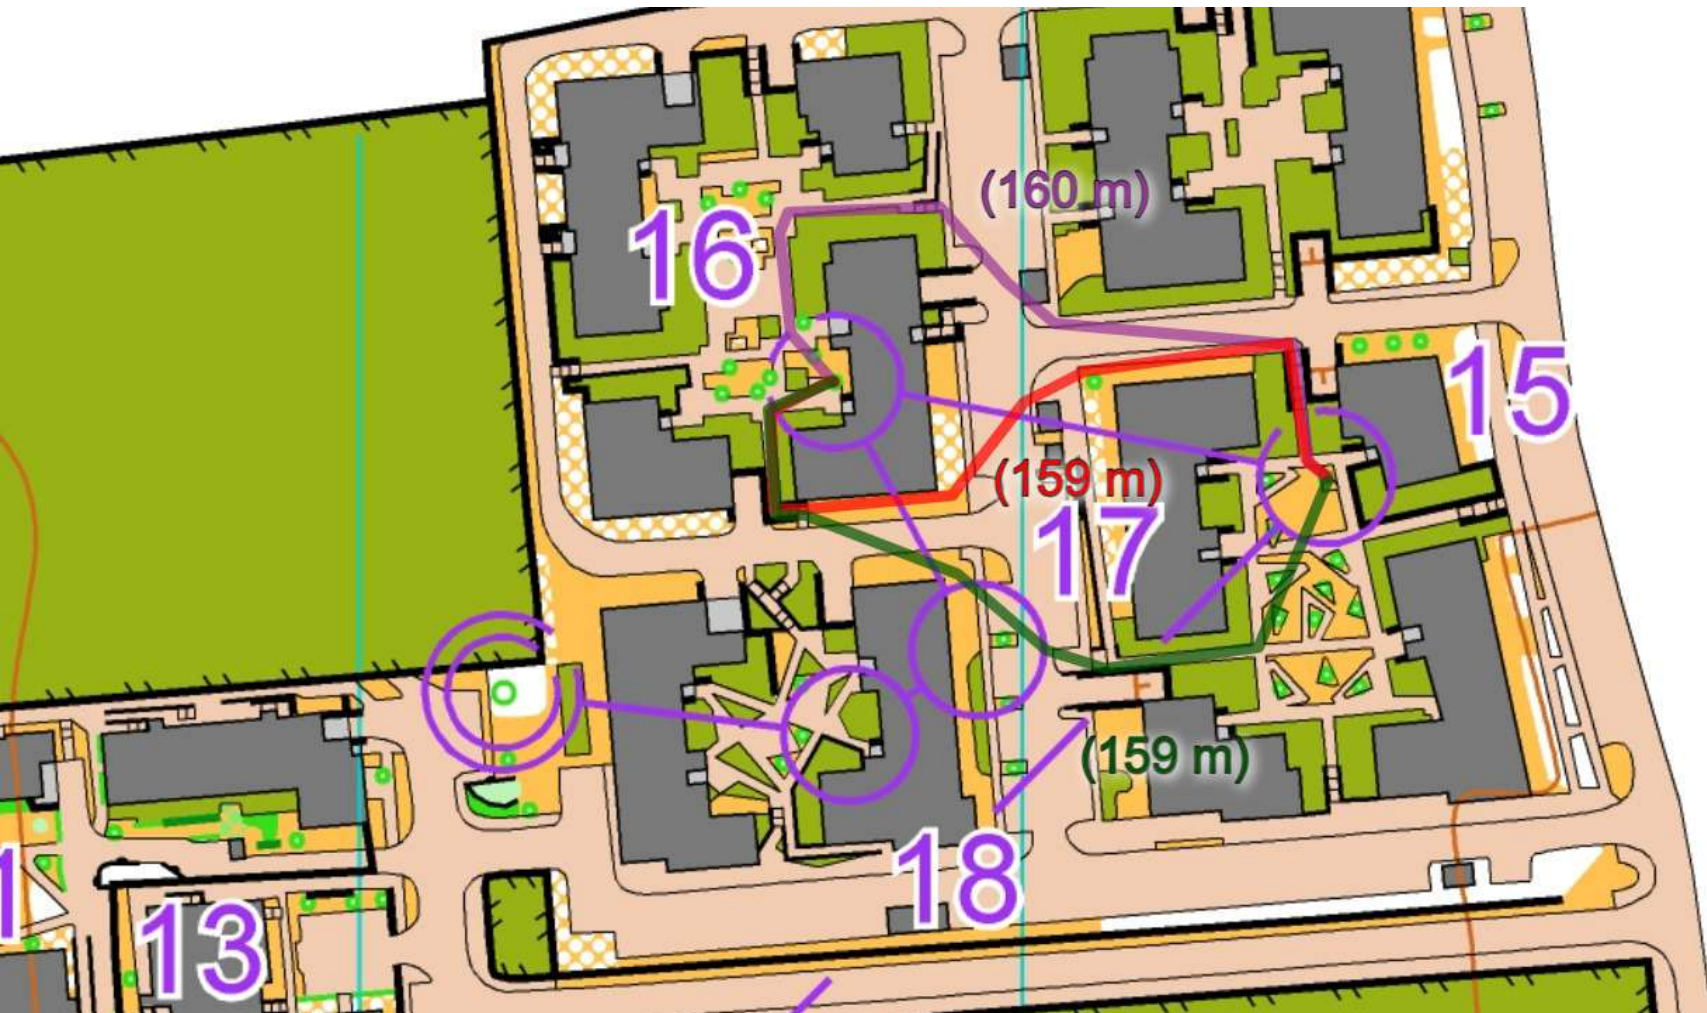

ŚWIERCZEWO
SKALA 1 : 4 000
WARSTWICE

4

6

7
(79 m)

(81 m)

8

9

10

ŚWIERCZEWO
SKALA 1 : 400
WARSTWICE

WARSTWICE CO 2

SWIERCZEWO
SKALA 1 : 4 00
WARSTWICE C

1

(208 m)

3

2

4

(183 m)

S
W