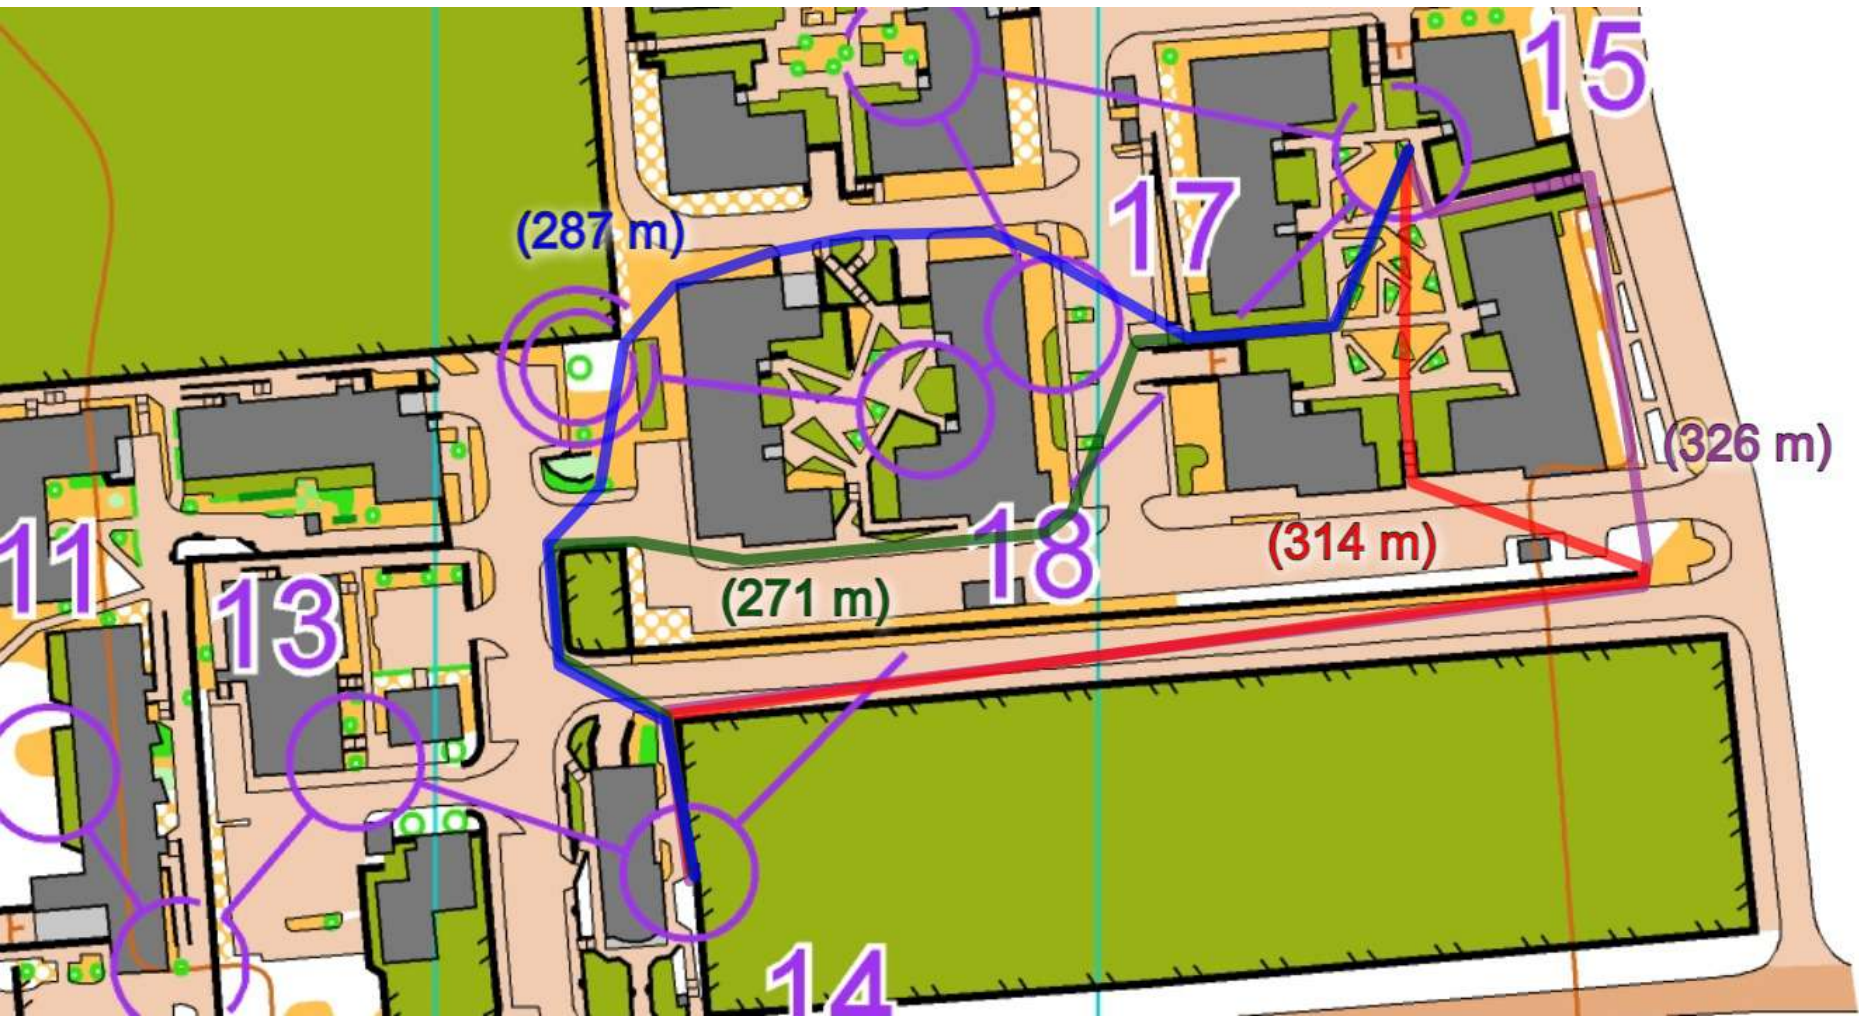

ŚWIERCZEWO
SKALA 1 : 4 000
WARSTWICE

4

6

7
(79 m)

(81 m)

8

9

10

ŚWIERCZEWO
SKALA 1 : 400
WARSTWICE

WARSTWICE CO 2

SWIERCZEWO
SKALA 1 : 4 00
WARSTWICE C

1

(208 m)

3

2

4

(183 m)

S
W