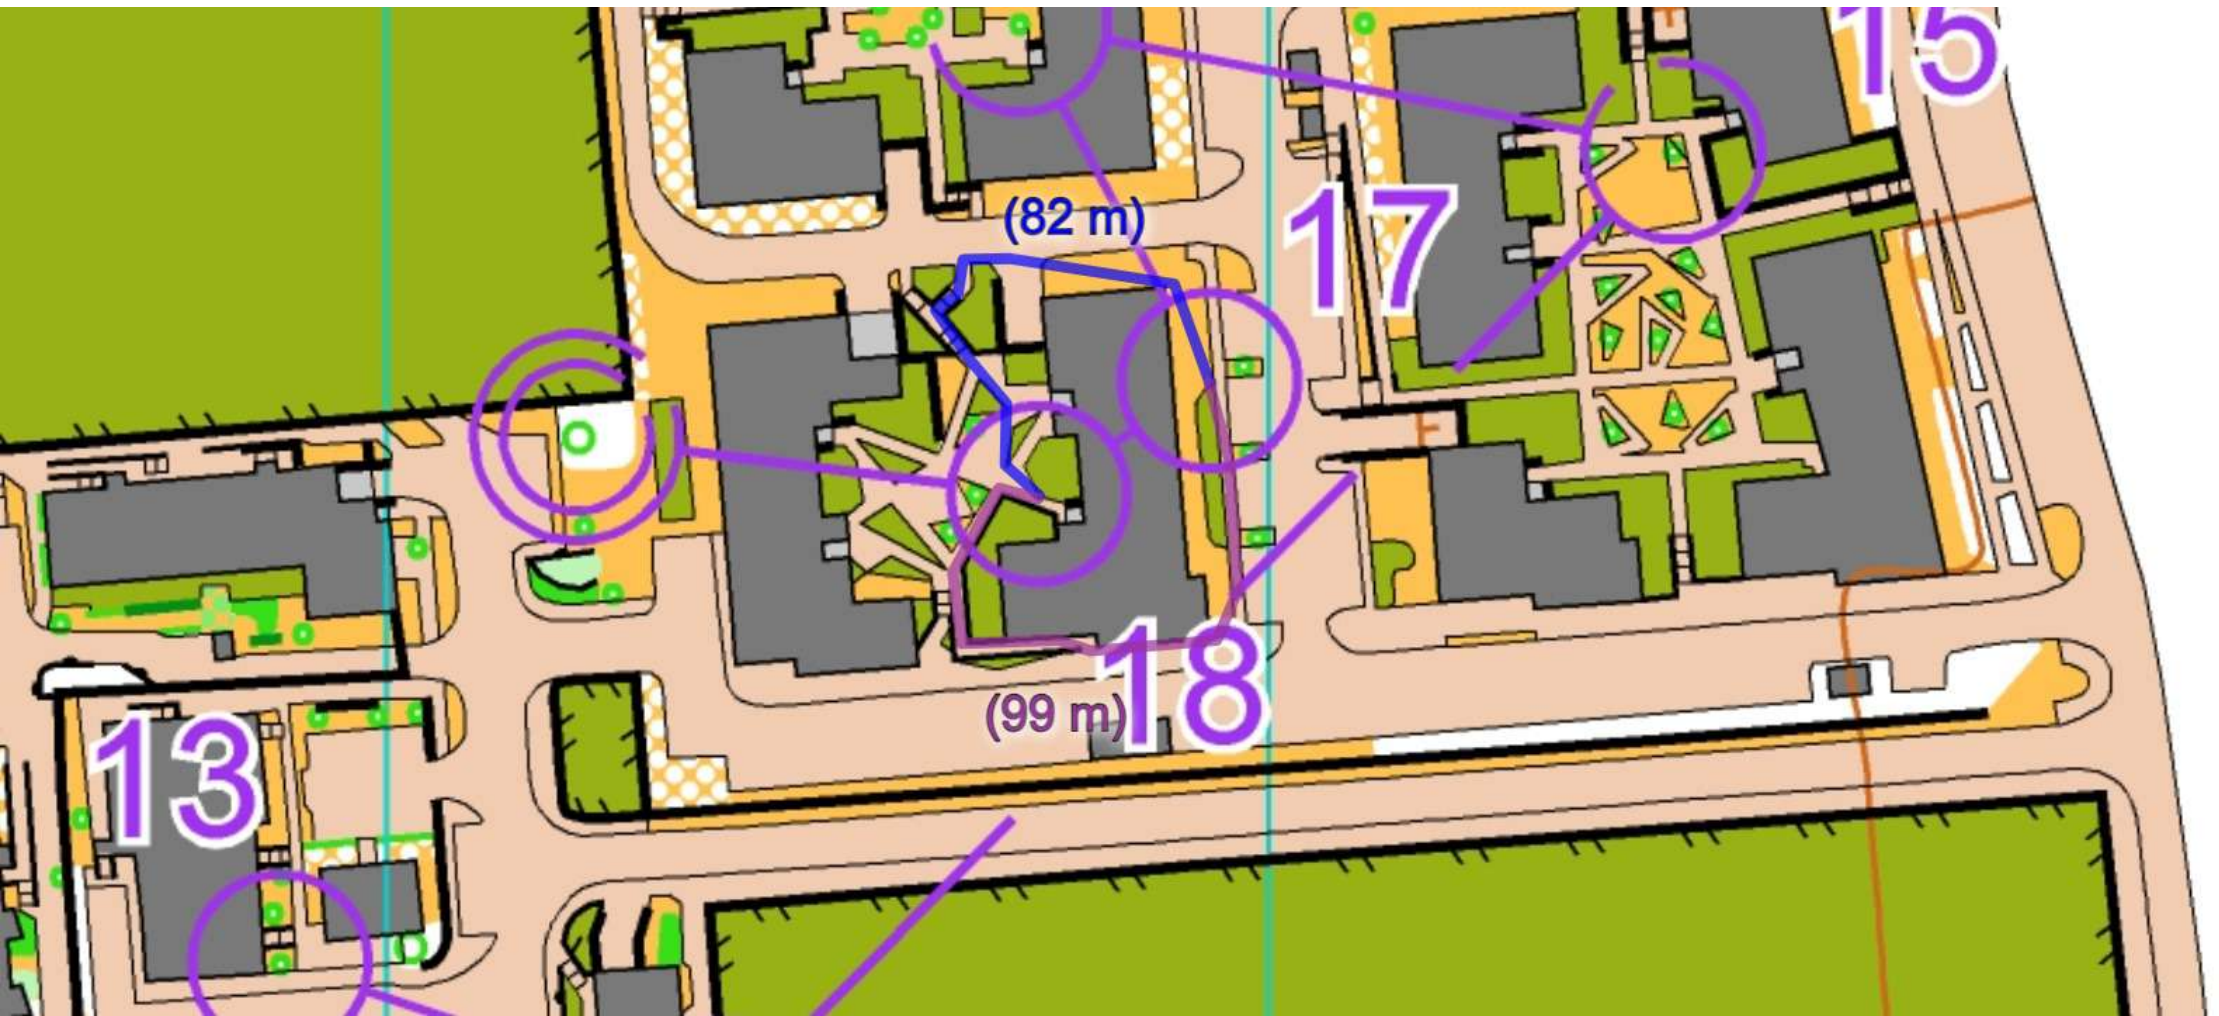

ŚWIERCZEWO
SKALA 1 : 4 000
WARSTWICE

4

6

7
(79 m)

(81 m)

8

9

10

ŚWIERCZEWO
SKALA 1 : 400
WARSTWICE

WARSTWICE CO 2

SWIERCZEWO
SKALA 1 : 4 00
WARSTWICE C

1

(208 m)

3

2

4

(183 m)

S
W