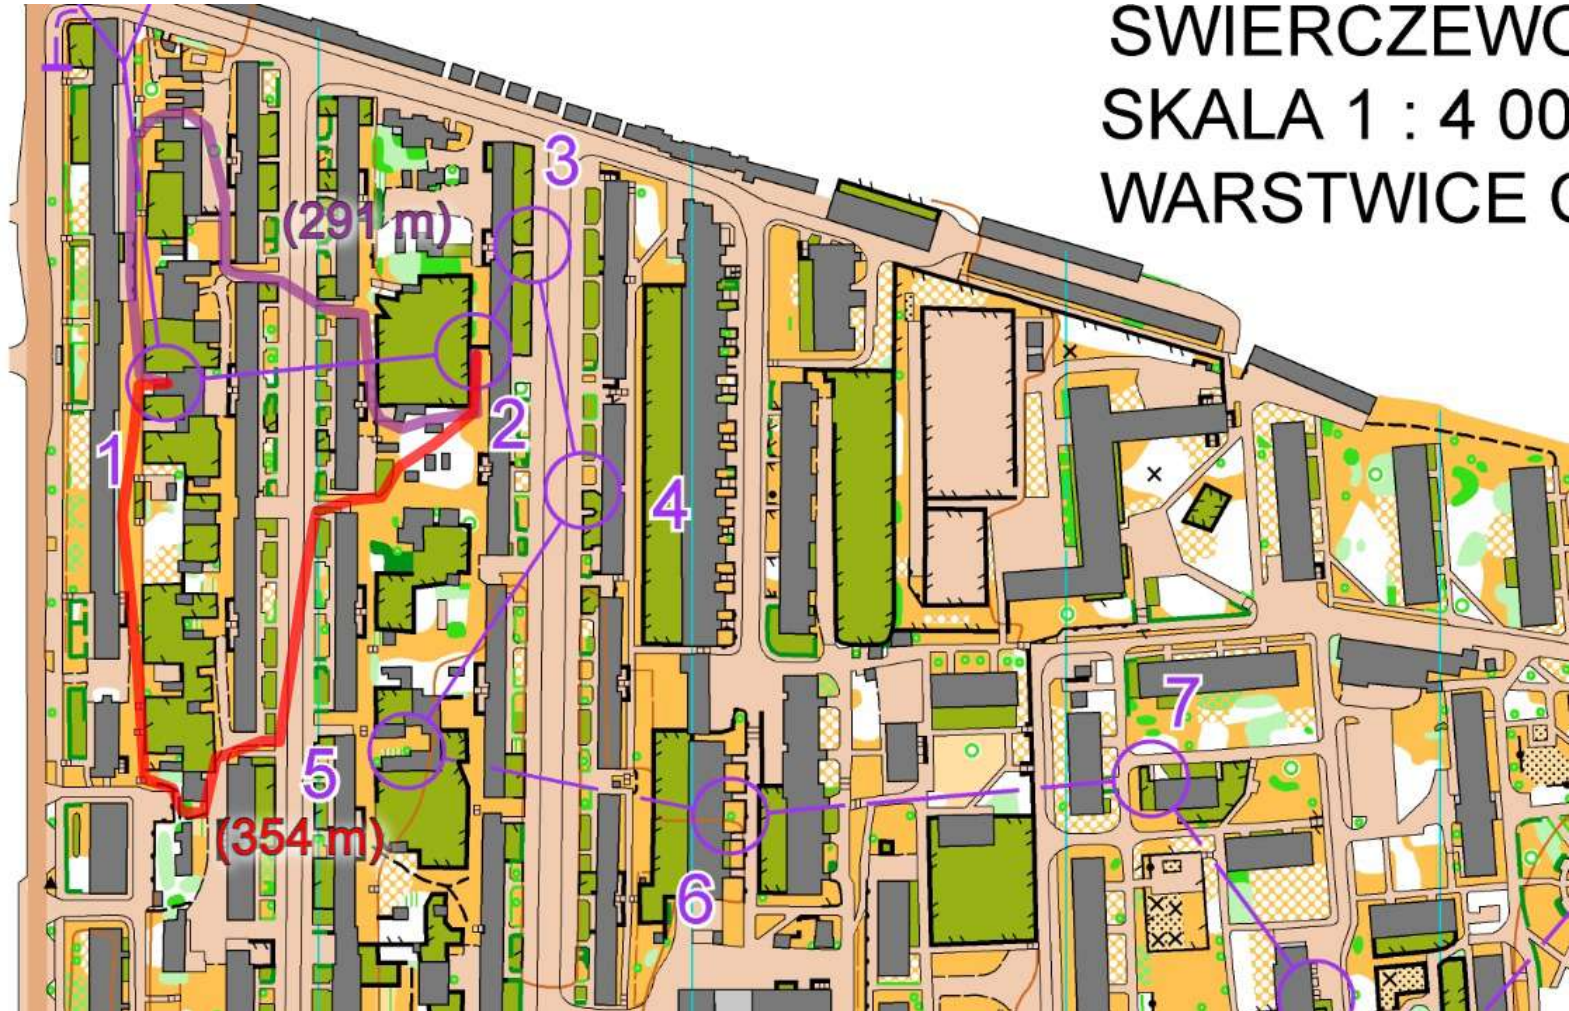

ŚWIERCZEWO
SKALA 1 : 4 000
WARSTWICE

4

6

7
(79 m)

(81 m)

8

9

10

ŚWIERCZEWO
SKALA 1 : 400
WARSTWICE

WARSTWICE CO 2

SWIERCZEWO
SKALA 1 : 4 00
WARSTWICE C

1

(208 m)

3

2

4

(183 m)

S
W